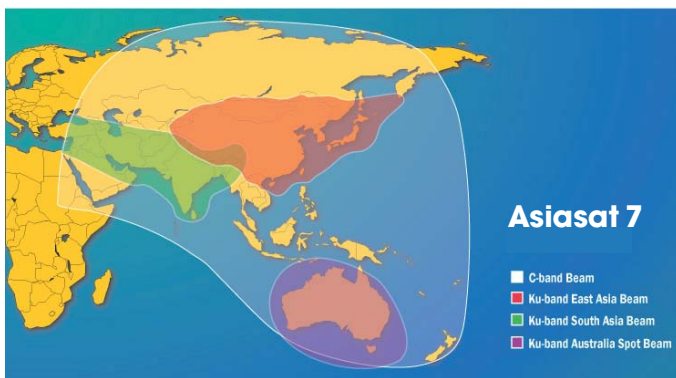

# Asiasat 7

@ 105,5° Est - Bande C

Diffusez votre chaîne à la position phare de l'Asie et accédez au plus grand nombre de téléspectateurs dans cette région

Dessert une large audience :

- Le satellite le plus reçu en Asie avec plus de 375 millions d'abonnés câble grâce à la présence de sa communauté de chaînes premium de tous genres
- +50 pays couverts allant du Moyen-Orient à l'Asie du Sud, du Sud-Est, du nord, en Chine, en Australie, en Nouvelle-Zélande et dans le Pacifique
- La quasi-totalité des têtes de réseaux de télévision par câble, IPTV et en réception directe par satellite (DTH)
- Les principaux réseaux d'hôtels en Asie

Sur ce satellite, Globecast propose :

- Une couverture pan asiatique en Bande C
- Une émission depuis Hong Kong offrant un accès à l'ensemble des principales plates-formes payantes de télévision câble, IPTV et en réception directe satellite d'Asie
- Un accompagnement personnalisé vous permettant de sécuriser votre distribution sur tous les réseaux de distribution du marché TV en Asie

Une communauté de chaînes variées et de qualité :

- +230 chaînes
- Les principaux bouquets payants comme Star, Turner, Zee, Geo
- Les grandes chaînes internationales avec un contenu varié (actualités, sports, documentaires, musique, divertissements, cinéma, culture et religion)
- L'ensemble des plus grandes chaînes régionales importantes de toute l'Asie, de Chine, d'Inde, d'Asie du sud, du sud-est et du nord