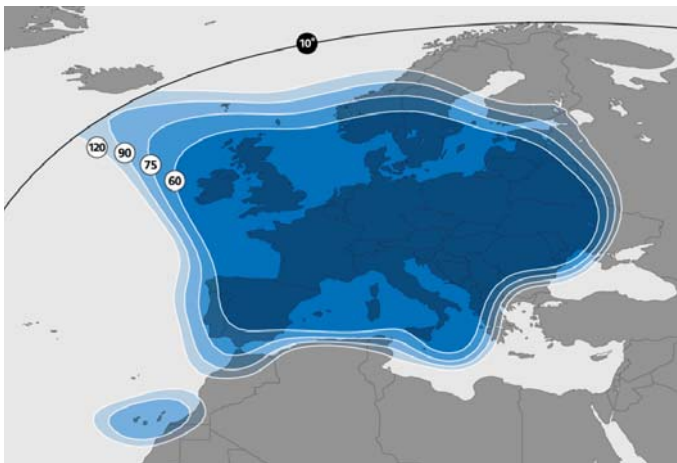

ASTRA 2G

@ 28,2° Est - Bande Ku

Vous souhaitez lancer une chaîne de télévision sur Sky au Royaume-Uni ? Globecast est le partenaire idéal !

Dessert une large audience :

- Un potentiel de 29M de foyers TV au Royaume Uni et en Irlande dont :
 - Plus de 11 millions d'abonnés au bouquet Sky
 - 4 millions de téléspectateurs Freesat
 - 4 millions de foyers câble
 - 9 millions via TNT
 - 1 million via IPTV
- Antennes de réception à partir de 40 cm

Sur ce satellite, Globecast propose :

- Emission et capacité satellite pour des chaînes SD et HD avec accès aux plates-formes de Sky et de Freesat
- Co-localisé avec la flotte d'Astra avec un accès direct aux 11 millions d'abonnés du bouquet Sky
- Une assistance personnalisée, gestion de compte et de solutions sur mesure depuis le centre de Londres
- Assistance pour la demande de licence Ofcom et l'achat de numéro d'EPG
- Offre de playout et gestion de contenu
- Expérience du marché : Globecast opère plusieurs plates-formes DTH à cette position offrant plus de 70 chaînes TV et radios