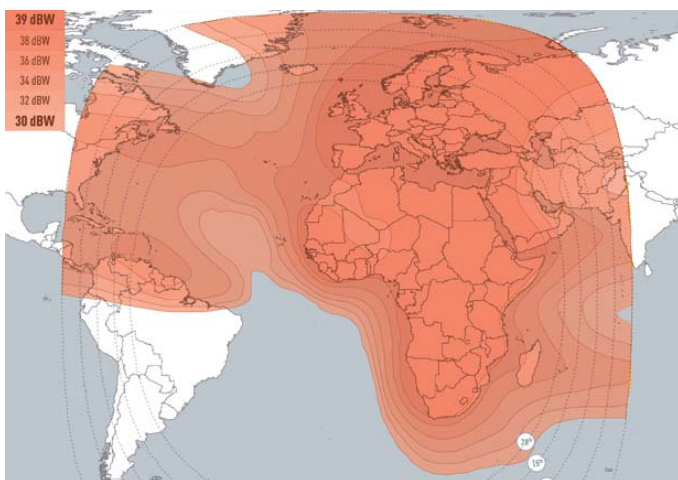

EUTELSAT 5 West A

@ 5° Ouest - Bande C

Un pont majeur entre l'Afrique et l'Europe, offrant une couverture incomparable des communautés francophones et une connectivité entre 4 continents

Dessert une large audience :

- Une cible potentielle de 110 millions de foyers TV africains
- Un grand nombre de têtes de réseaux câblés, MMDS et IPTV
- Présence d'acteurs internationaux tels que CFI et AFNEX qui fournissent aux diffuseurs africains des contenus diffusés en direct ou en différé
- De nombreux diffuseurs Africains de tous pays distribuant leurs programmes internationaux et nationaux : du Maroc, Sénégal, Libye, Kenya, Niger, Benin, Cameroun, Gabon Congo, etc.

Sur ce satellite, Globecast propose :

- Une solution spécialement adaptée pour atteindre le marché audiovisuel africain avec un ensemble de programmes régionaux et internationaux de premier choix
- Le satellite incontournable en Afrique et en Europe pour les câblo-opérateurs, les opérateurs de MMDS et d'IPTV européens comme africains à la recherche de contenus africains
- Une couverture incomparable pour relier directement les téléspectateurs francophones d'Europe, d'Afrique, d'Amérique du Nord, de l'Océan Indien et des Caraïbes dont bénéficient notamment CFI, RFI, RTBF et RCI
- Une réception en Europe, en Afrique et au Moyen-Orient ainsi que sur la côte Est des États-Unis et en Amérique du Sud avec des antennes de réception de seulement 1,80 m

Une communauté de chaînes variées et de qualité :

- +100 chaînes
- Les principales chaînes de télévision et radio internationales et françaises d'outremer, dont :
 - RFI, CFI, RCI, RTBF, TVE, Canal Algérie, Deutsche Welle
- De nombreux pays africains sont représentés par des chaînes comme :
 - Télé Africa, CRTV, Télé Congo, Canal 2 International, Africa N°1, ORTB, KTN, AFNEX