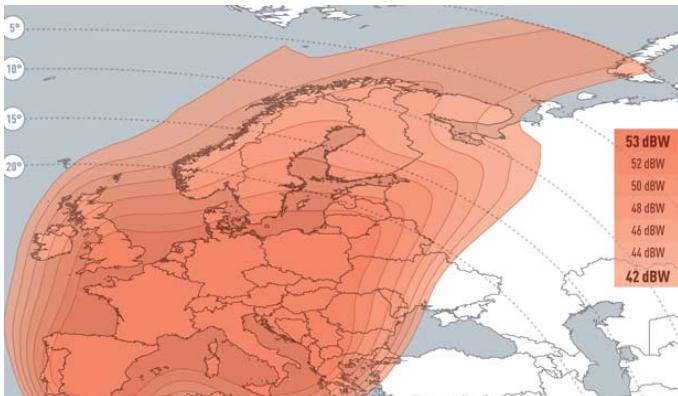

EUTELSAT 5 West A

@ 5° Ouest – Bande Ku

Une position orbitale stratégique idéale pour la France, l'Italie et l'Algérie qui offre une excellente couverture de l'Europe occidentale et centrale

Dessert une large audience :

Sur ce satellite, Globecast propose :

- Une émission depuis Paris
- Une couverture puissante « Superbeam » reçue avec des antennes de 60 cm
- Une position orbitale stratégique occupée par les principales chaînes de télévision et radios nationales et régionales, publiques et privées françaises ainsi que des programmes algériens, Italiens, croates et philippins
- La réception de votre contenu par des réseaux de distribution existants variés et réputés