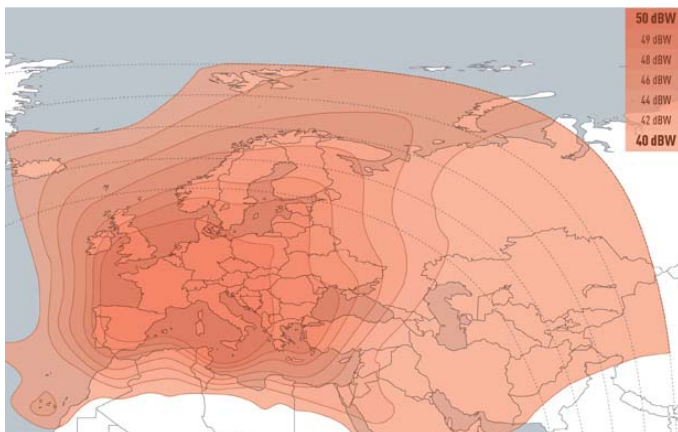

# EUTELSAT 9B

@ 9° Est – Bande Ku

Accédez à la position orbitale qui connaît la plus forte croissance en Europe et bénéficiez de la première plate-forme HD dans cette région

## Dessert une large audience :

- Large couverture couvrant 38 pays en Europe et au MENA
- 5 millions de foyers en réception directe par satellite (1.3M) et par câble (3,7M)
- 4 bouquets payants européens
- Accès potentiel à plus de 138 millions de foyers recevant les programmes d'EUTELSAT HOT BIRD 13

## Sur ce satellite, Globecast propose :

- Une couverture étendue de l'Europe, l'Afrique du Nord et le Moyen-Orient avec des antennes à partir de 60 cm
- Une plate-forme HD DVB-S2 pour la distribution de chaînes HD, opérée depuis Paris
- Deux plates-formes, DVB-S exploitées à Paris et à Londres qui diffusent un large éventail de programmes de choix
- Une distribution de contenus vers un nombre croissant de foyers TV et de têtes de réseaux câble
- Un voisinage de valeur avec EUTELSAT HOT BIRD 13 @ 13°E grâce à une réception commune pour les antennes de réception équipées de LNB à double tête
- Des prix très attractifs pour le développement des chaînes HD et ethniques