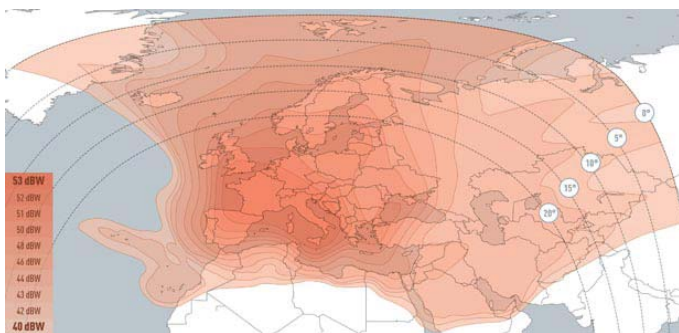

# EUTELSAT HOT BIRD 13

@ 13° Est – Bande Ku

Hot Bird regroupe la plus grande communauté de chaînes au monde vers plus de 138 millions de foyers en Europe, en Afrique du Nord et au Moyen-Orient

Dessert une large audience :

- Une couverture privilégiée de 38 pays à travers toute l'Europe, l'Afrique du nord et le Moyen Orient.
- Plus de 138 millions de foyers TV reçoivent les programmes d' EUTELSAT HOT BIRD 13
  - 63 millions par câble (45%)
  - 66 millions par réception directe (DTH/SMATH) (48%)
  - 9 millions en IPTV
- Plus de 2 millions de chambres d'hôtel
- 13 bouquets premium