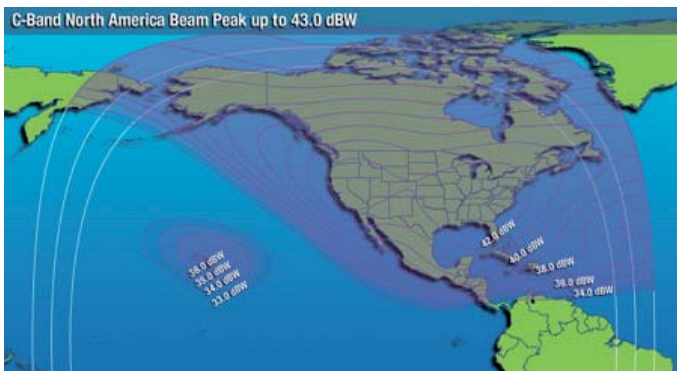

Galaxy 23

@ 121° Ouest - Bande C

Votre solution pour atteindre les têtes de réseaux câblés des États-Unis - ce satellite couvre également le Canada, l'Amérique Centrale et les Caraïbes

Dessert une large audience :

- Plus de 4 500 têtes de réseaux câblés
- 66 millions d'abonnés au câble, soit un taux de pénétration de 90 %

Sur ce satellite, Globecast propose :

- Une émission depuis Los Angeles vers cette position incontournable qui offre un potentiel de 66 millions de foyers câblés
- Une communauté attrayante de chaînes de premier plan
- Une réception par les principaux opérateurs de câble et de MSO comme Comcast, Time Warner et Cox
- Des services de contribution occasionnelle