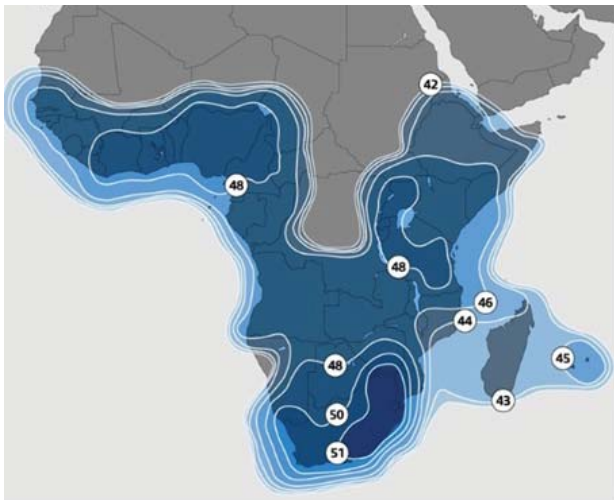

# SES-5

@ 5° Est - Bande Ku

La couverture la plus puissante d'Afrique subsaharienne – une communauté de chaînes en pleine expansion sur un marché audiovisuel émergent, varié et dynamique !

## Dessert une large audience :

- Un potentiel de 53 millions de foyers équipés de télévision et une augmentation estimée de 20 millions de foyers d'ici 2020
- Près de 50 pays couverts avec une demande croissante de programmes par satellite
- La présence grandissante d'opérateurs de câble, MMDS, DTT et de particuliers équipés en réception directe pour les chaînes en clair
- Création de nouveaux bouquets de télévision payante tels que Zuku, StarSat et Openview HD
- Augmentation rapide de chaînes diffusées en clair

## Sur ce satellite, Globecast propose :

- Divers moyens pour accéder à SES-5
- Une diffusion directe à partir de l'Europe vers toute l'Afrique Subsaharienne avec 2 plates-formes DTH en DVB-S opérées depuis Paris
- Une assistance pour monter votre propre bouquet ou une reprise de votre programme dans les bouquets payants actuels\*
- Des antennes de réception de 60 cm à 90 cm selon les régions

## Une communauté de chaînes variées et de qualité :

- Plus de 250 chaînes de télévision dont 26 en HD et 102 radios offrant des programmes premium régionaux, panafricains et internationaux
- Des contenus multilingues très divers proposés par les plus grandes chaînes de télévision allant de l'actualité, au sport en passant par des programmes culturels, pédagogiques et religieux