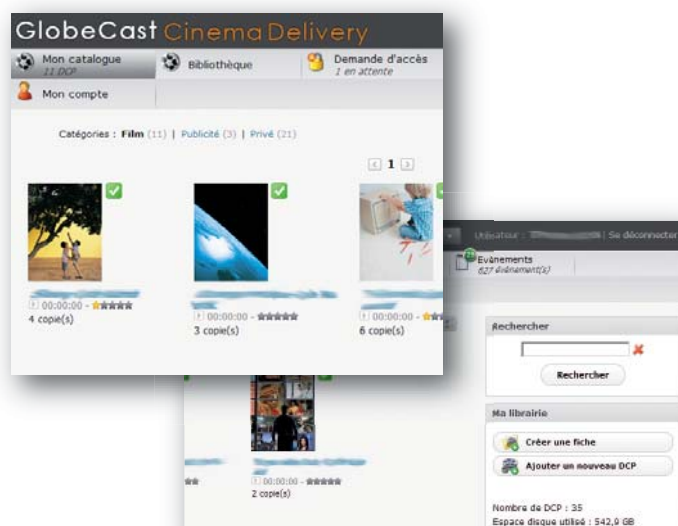

Avantages majeurs

- **Rapidité d'accès aux films**
- **Économies substantielles** sur la production et la diffusion des DCP grâce à la disparition des disques durs
- **Réduction des coûts** de logistique
- Gestion des publicités facilitée grâce aux playlists par salle
- **Support de la norme DCI**
- **Interface Compatible avec les équipements présents dans les cinémas** (Librairies, TMS et serveurs JPEG2000)
- **Des échanges sécurisés** avec la plate-forme redondée de Globecast
- **Réduction des durées de transfert** grâce à l'agrégation de lignes ADSL (Globecast NetBoost)
- Compatible avec la fibre
- **Support technique et supervision 24/24**

Fonctionnalités

- Prise en charge et hébergement du catalogue des DCP chez Globecast
- Visualisation dynamique des réseaux de salles équipées
- Gestion des transferts depuis le portail Internet
- Transfert des DCP en mode manuel ou automatisé
- Prise en charge de la fonctionnalité DCP de complément
- Transport via le réseau haut débit terrestre de l'opérateur Orange
- Gestion des priorités des contenus en cours de réception
- Gestion et supervision des transferts via un portail web compatible iPhone, iPad et Windows Phone 7
- Suivi en temps réel des transferts avec estimation de l'heure de fin de livraison
- Supervision par Globecast du bon déroulement des transferts
- Notification de livraison par email ou SMS

Éléments du service

- **Globecast CineBox**
  Vos transferts numériques sécurisés en toute simplicité
- **Globecast NetBoost**
  Accélérez vos transferts sur plusieurs liens haut débit

Plus d'informations <http://cinema.globecast.com>
Contact Commercial cinema@globecast.com