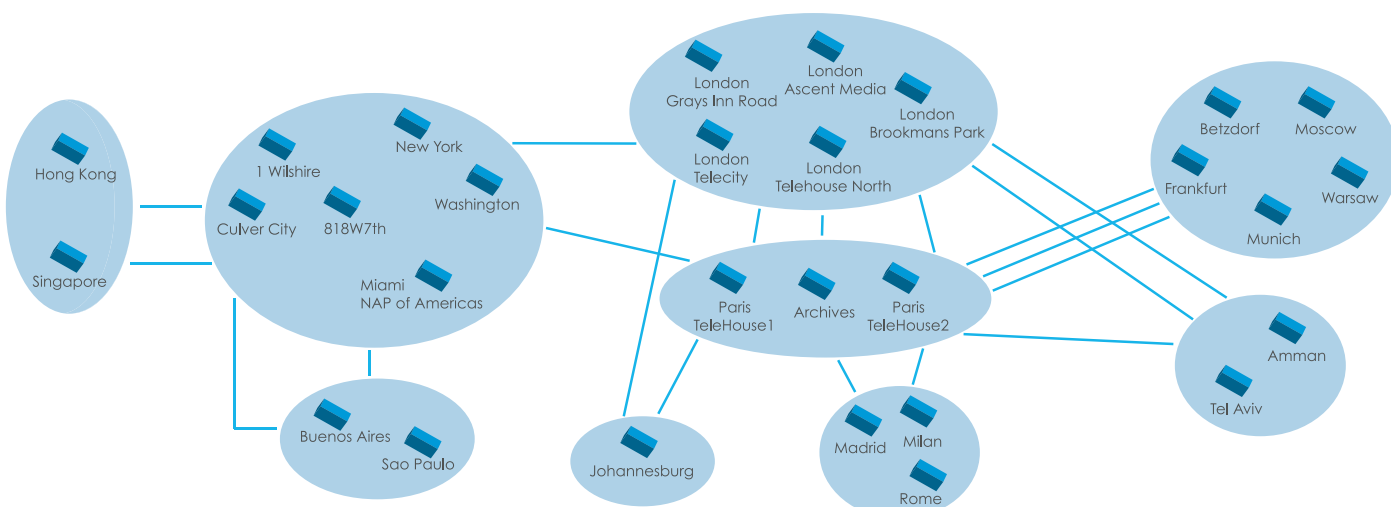

Distribution

Globecast Backbone Network

Joignez de nouveaux partenaires partout dans le monde
et partagez vos contenus en un instant

Globecast Backbone Network

Notre réseau sera au cœur du développement de votre chaîne

- Simplifiez-vous l'accès aux opérateurs majeurs de bouquet, broadcasteurs diffuseurs, et téléports du monde entier.
- Adressez de nouveaux marchés partout dans le monde sans investissement lourd.
- Diversifiez vos offres IPTV, Mobile TV, TV HD, Broadband TV, OTT, etc. en accédant à de multiples plateformes et opérateurs internationaux.
- Étendez votre couverture grâce à nos nombreux points de présence sur les cinq continents.
- Ne traitez qu'avec un seul interlocuteur pour la gestion et la livraison de vos contenus.
- Transférez vos contenus SD, HD ou 3D sous le format que vous désirez : SDI, ASI, Eth, etc.

Redondance, sécurité et qualité de service

- La fiabilité et la robustesse sont garanties grâce à trois niveaux de sécurité : avec nos liens secours, des connexions et des équipements redondés.
- Un système de reroutage automatique.
- Une couverture mondiale avec la supervision du réseau depuis nos centres techniques Globecast
- 24/24h, 7/7j ; en anglais et en français.
- Un réseau basé sur la technologie DTM et les équipements Net Insight (re-routage automatique des services.)
- Un accès permanent à vos services, grâce à Globecast Online Monitoring