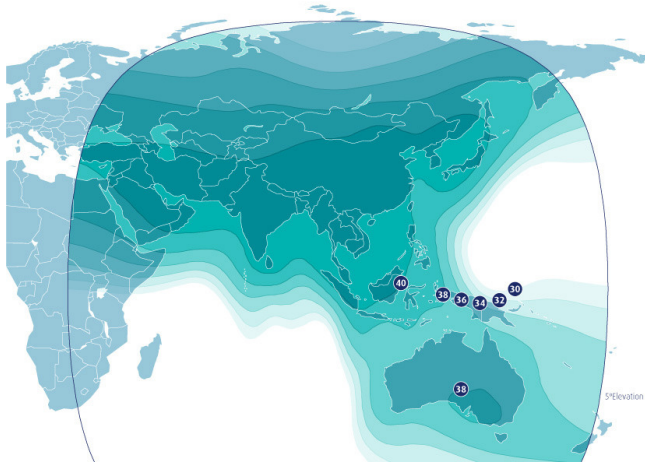

ASIASAT 5

@ 100.5° Est - Bande C

Votre lien multiculturel entre l'Asie et le reste du monde couvrant des centaines de millions de foyers TV.

Dessert une large audience :

- 53 pays au Moyen-Orient, en Asie du Sud, Asie du Sud-Est, Chine, Asie du Nord, Australie, Nouvelle-Zélande et dans le Pacifique
- Une audience potentielle dans la région de 894M de foyers TV dont 370 M d'abonnés au câble

Globecast offre :

- Une émission depuis Amman avec une vaste couverture de l'Asie, du Moyen-Orient et de l'Australasie offrant une excellente connectivité entre ces régions
- La communauté de diffuseurs européens et du Moyen-Orient de contenu de premier choix, la mieux établie en Asie
- Un fort taux de pénétration des foyers TV grâce à un accès garanti à l'ensemble des principales plates-formes de télévision payantes d'Asie
- Un accompagnement personnalisé vous permettant de sécuriser votre distribution sur les réseaux de télévision par câble, IPTV et de diffusion directe par satellite

Une communauté de chaînes variées et de qualité

- 132 chaînes
- Une programmation internationale : APTN, Fox, Euronews, Bloomberg, le bouquet arabe GAB, la Rai, RTR Planeta, France 24, Luxe TV, RTP, TVE, etc.
- Des programmes régionaux incluant : RTB 4, Ray TV, Living India TV News, Macau Satellite TV, China Satellite TV, Kungfu satellite TV, Kazakh TV, Qatar TV, Dubai TV, Al Arabiya News, Iqraa