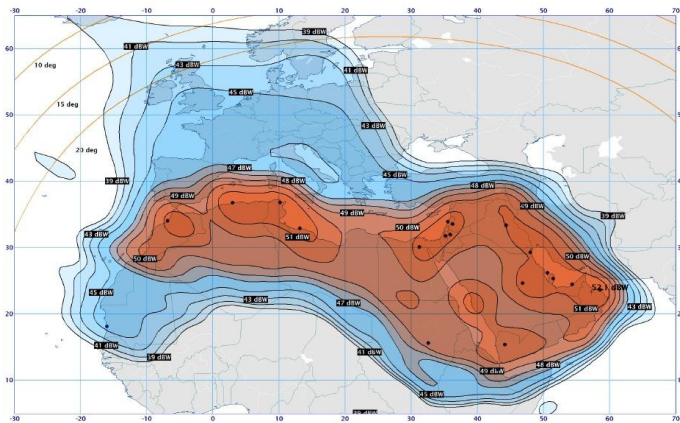

# Badr-4 / Badr-6

@ 26° Est - Bande Ku

Le meilleur moyen d'atteindre les communautés arabophones de MENA et d'Europe de l'Ouest

## Dessert une large audience :

- La plus large zone de couverture DTH de la flotte Arabasat
- Accès aux communautés arabophones au MENA et aux diasporas d'Europe de l'Ouest
- Un accès direct à plus de 170 millions de téléspectateurs
- Plus de 100 pays couverts, 60% des foyers à travers le MENA
- Des antennes de 40 cm dans les zones les plus peuplées