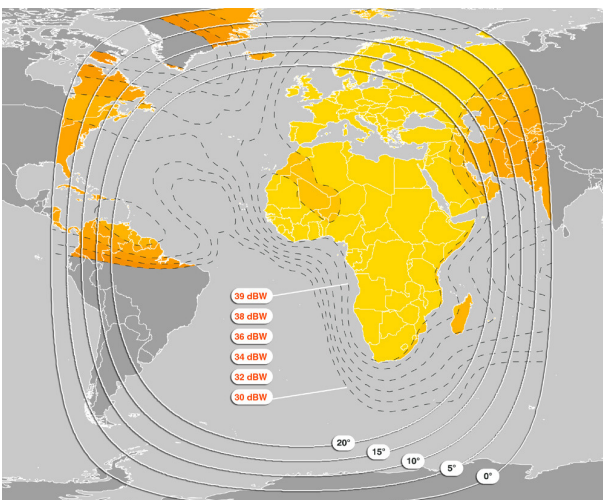

EUTELSAT 5 Ouest A

@ 5° Ouest - Bande C

Un pont majeur entre l'Afrique et l'Europe, offrant une couverture incomparable des communautés francophones et une connectivité entre 4 continents

Dessert une large audience :

- Une cible potentielle de 110 millions de foyers TV africains
- Un grand nombre de têtes de réseaux câblés, MMDS et IPTV
- Présence d'acteurs internationaux tels que CFI et AFNEX qui fournissent aux diffuseurs africains des contenus diffusés en direct ou en différé
- De nombreux diffuseurs Africains de tous pays distribuant leurs programmes internationaux et nationaux : du Maroc, Sénégal, Libye, Kenya, Niger, Bénin, Cameroun, Gabon Congo, etc.

Globecast offre :

- Une solution spécialement adaptée pour atteindre le marché audiovisuel africain avec un ensemble de programmes régionaux et internationaux de premier choix
- Le satellite incontournable en Afrique et en Europe pour les câblo-opérateurs, les opérateurs de MMDS et d'IPTV européens comme africains à la recherche de contenus africains
- Une couverture incomparable pour relier directement les téléspectateurs francophones d'Europe, d'Afrique, d'Amérique du Nord, de l'Océan Indien et des Caraïbes dont bénéficient notamment CFI, RFI, RTBF et RCI
- Une réception en Europe, en Afrique et au Moyen-Orient ainsi que sur la côte Est des États-Unis et en Amérique du Sud avec des antennes de réception de 1,80 m

Une communauté de chaînes variées et de qualité

- Plus de 100 chaînes
- Les principales chaînes de télévision et radio internationales et françaises d'outremer, dont :
 - RFI, CFI, RCI, RTBF, TVE, Canal Algérie, Deutsche Welle
- De nombreux pays africains sont représentés par des chaînes comme :
 - Télé Africa, CRTV, Télé Congo, Canal 2 International, Africa N°1, ORTB, KTN, AFNEX