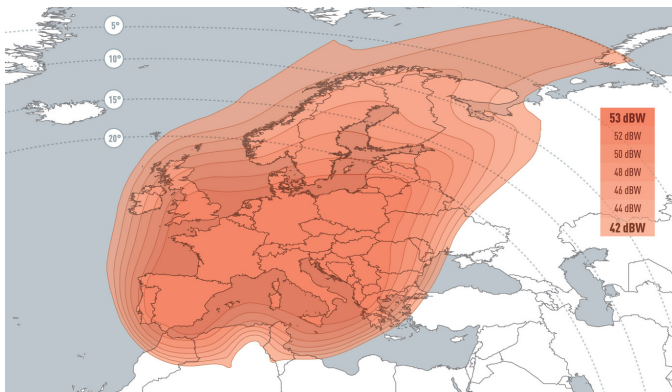

EUTELSAT 5 Ouest A

@ 5° Ouest - Bande Ku

Une position orbitale stratégique idéale pour la France, l'Italie et l'Algérie qui offre une excellente couverture de l'Europe occidentale et centrale

Dessert une large audience :

- Couverture de l'Europe et une partie de l'Afrique du nord
- Des plates-formes satellite diffusant en clair ou payant et pour des têtes de réseaux DTT comme Orange, Fransat, BIS, la RAI et TDA
- Un grand nombre d'opérateurs de câble et d'IPTV
- Les réseaux hertziens, analogiques et numériques en France, Italie et Algérie
- Un potentiel de 66 millions de foyers TV

Globecast offre :

- Une émission depuis Paris
- Une couverture puissante « Superbeam » reçue avec des antennes de 60 cm
- Une position orbitale stratégique occupée par les principales chaînes de télévision et radios nationales et régionales, publiques et privées françaises ainsi que des programmes algériens, Italiens, croates et philippins
- La réception de votre contenu par des réseaux de distribution existants variés et réputés