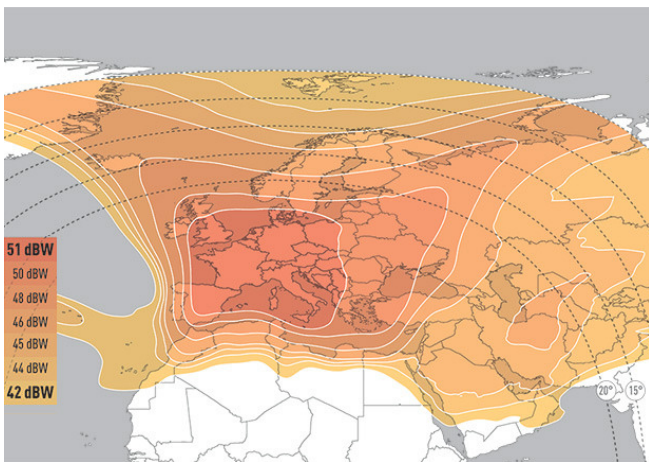

EUTELSAT 9B

@ 9° Est – Bande Ku

Accédez à la position orbitale qui connaît la plus forte croissance en Europe et bénéficiez de la première plate-forme HD dans cette région

Dessert une large audience :

- Large couverture couvrant 38 pays en Europe et au MENA
- 5 millions de foyers en réception directe par satellite (1.3M) et par câble (3.7M)
- 4 bouquets payants européens
- Accès potentiel à plus de 138 millions de foyers recevant les programmes d'EUTELSAT HOT BIRD 13

Globecast offre :

- Une couverture étendue de l'Europe, l'Afrique du Nord et le Moyen-Orient avec des antennes à partir de 60 cm
- Une plate-forme HD DVB-S2 pour la distribution de chaînes HD, opérée depuis Paris
- Deux plates-formes, DVB-S exploitées à Paris et à Londres qui diffusent un large éventail de programmes de choix
- Une distribution de contenus vers un nombre croissant de foyers TV et de têtes de réseaux câble
- Un voisinage de valeur avec EUTELSAT HOT BIRD 13 @ 13°E grâce à une réception commune pour les antennes de réception équipées de LNB à double tête
- Des prix très attractifs pour le développement des chaînes HD et ethniques