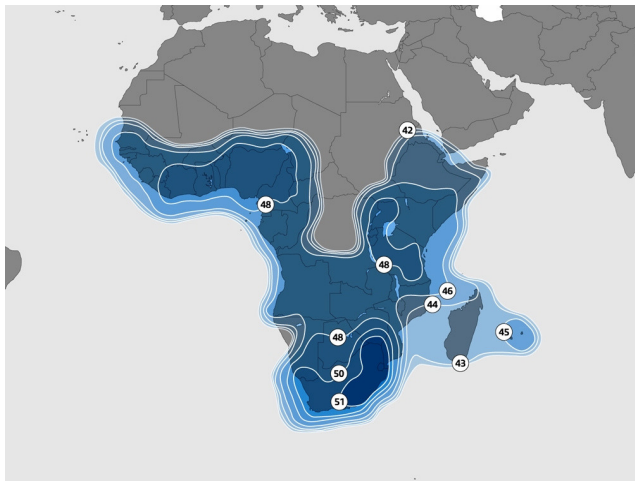

SES-5

@ 5° Est - Bande Ku

La couverture la plus puissante d'Afrique subsaharienne – une communauté de chaînes en pleine expansion sur un marché audiovisuel émergent, varié et dynamique !

Dessert une large audience :

- Un potentiel de 53 millions de foyers équipés de télévision et une augmentation estimée de 20 millions de foyers d'ici 2020
- Près de 50 pays couverts avec une demande croissante de programmes par satellite
- La présence grandissante d'opérateurs de câble, MMDS, DTT et de particuliers équipés en réception directe pour les chaînes en clair
- Création de nouveaux bouquets de télévision payante tels que Zuku, StarSat et Openview HD
- Augmentation rapide de chaînes diffusées en clair

Globecast offre :

- Divers moyens pour accéder à SES-5
- Une diffusion directe à partir de l'Europe vers toute l'Afrique Subsaharienne avec 2 plates-formes DTH en DVB-S opérées depuis Paris
- Une assistance pour monter votre propre bouquet ou une reprise de votre programme dans les bouquets payants actuels*
- Des antennes de réception de 60 cm à 90 cm selon les régions

Une communauté de chaînes variées et de qualité

- Plus de 250 chaînes de télévision dont 26 en HD et 102 radios offrant des programmes premium régionaux, panafricains et internationaux
- Des contenus multilingues très divers proposés par les plus grandes chaînes de télévision allant de l'actualité, au sport en passant par des programmes culturels, pédagogiques et religieux