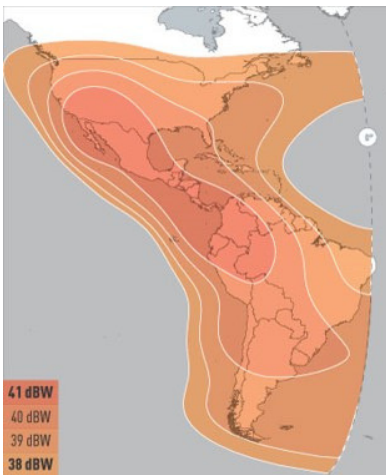

# EUTELSAT 117 OUEST A

@ 116° Ouest- Bande C

La performance maximale pour les Amériques

## Dessert une large audience :

- Concentré de technologies de pointe assurant une couverture continentale dans les bandes C
- 14 000 antennes en bande C