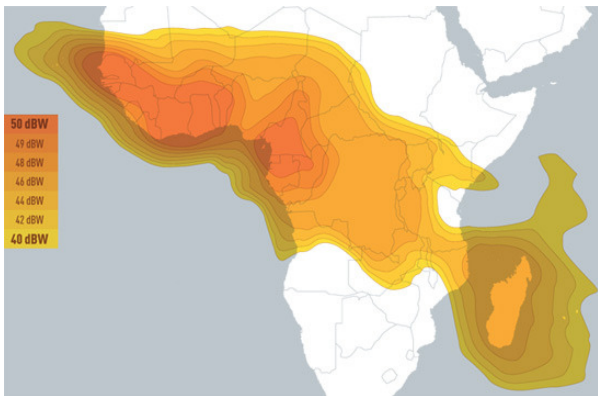

EUTELSAT 16A

@ 16° Est - Bande Ku

Une position stratégique régionale pour couvrir l'Afrique francophone

Dessert une large audience :

- Une couverture optimale de l'Afrique centrale, occidentale et l'Afrique francophone
- Une couverture régionale de grande puissance au-dessus de l'océan indien pour desservir Madagascar, la Réunion et Mayotte.
- Un potentiel de plus de un million foyers avec des contenus gratuits et plateformes payantes

Sur ce satellite, Globecast propose :

- Une solution spécialement adaptée pour atteindre le marché audiovisuel africain avec un ensemble de programmes régionaux et internationaux de premier choix.
- Une assistance pour monter votre propre bouquet ou une reprise de votre programme dans les bouquets payants actuels*

Une communauté de chaînes variées et de qualité :

- Plus de 350 chaînes TV diffusées en réception directe en Afrique dont 85 gratuites
- Huit bouquets TV payants diffusent depuis cette position
- Des contenus variés proposés par des clients d'envergure: Canal+Overseas, Consat, Crystal TV, Free Africa, Mega-Choice, My TV Smart, Orange etc