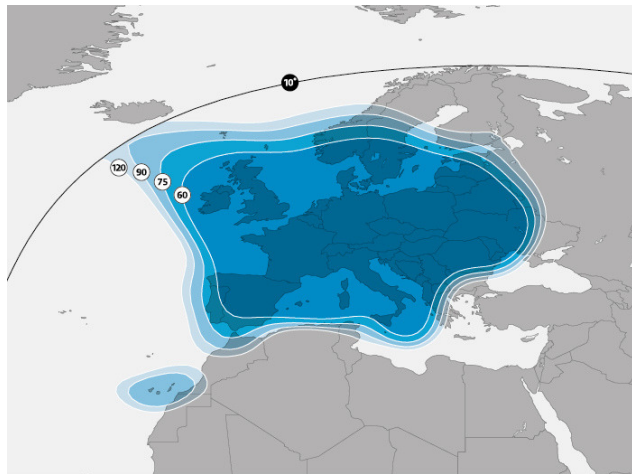

# ASTRA 2G

@ 28,2° Est - Bande Ku

Vous souhaitez lancer une chaîne de télévision sur Sky au Royaume-Uni ? Globecast est le partenaire idéal !

## Dessert une large audience :

- Un potentiel de 29M de foyers TV au Royaume Uni et en Irlande dont :
  - Plus de 11 millions d'abonnés au bouquet Sky
  - 4 millions de foyers câble
  - 9 millions via TNT
  - 1 million via IPTV
- Antennes de réception à partir de 60 cm