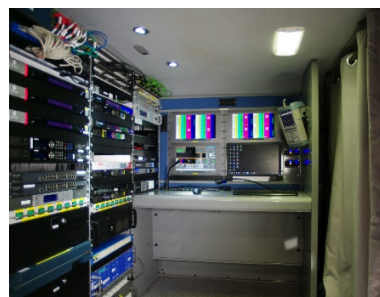

# SNG HD Hybride F-503/F-504

Compactes – Puissantes – Flexibles – Fiables

Jamais votre audience n'a été aussi proche de vos événements grâce à nos stations mobiles SNG F-503/F-504, spécialement conçue et réalisée pour les transmissions en Ultra Haute Définition

## Les plus

- Station d'émission satellite HD/SD (2+1) entièrement redondée
- Alimentation électrique « zéro coupure » grâce à deux onduleurs embarqués
- Routage audio-vidéo flexible avec grille
- Traitement et monitoring compatible avec audios analogiques, AES, Dolby E
- Système de fibre optique 12 vidéo HD, 4 Aes, 16 audios analogiques aller/retour pour interconnexion avec OB Van
- Transmission monofeed, bifeed ou multiplexée sur réseau privatif
- Ingénierie et ergonomie basées sur plus de 20 ans d'expérience

## Véhicule & alimentation électrique

- Volkswagen Crafter – 3.5 T (5.90 x 2 x 3.10)
- Système d'air conditionné (zone d'exploitation et baies techniques)
- Alimentation externe : 220 v monophasé 50 Hz 6 KVA avec transformateur d'isolement. (P17 32 A CEE)
- Alimentation interne par génératrice 220 v monophasé 50 Hz 7 KVA montée sur prise de force du véhicule
- Alimentation entièrement redondée avec 2 onduleurs séparés (2 systèmes Victron Phonix MultiPlus)